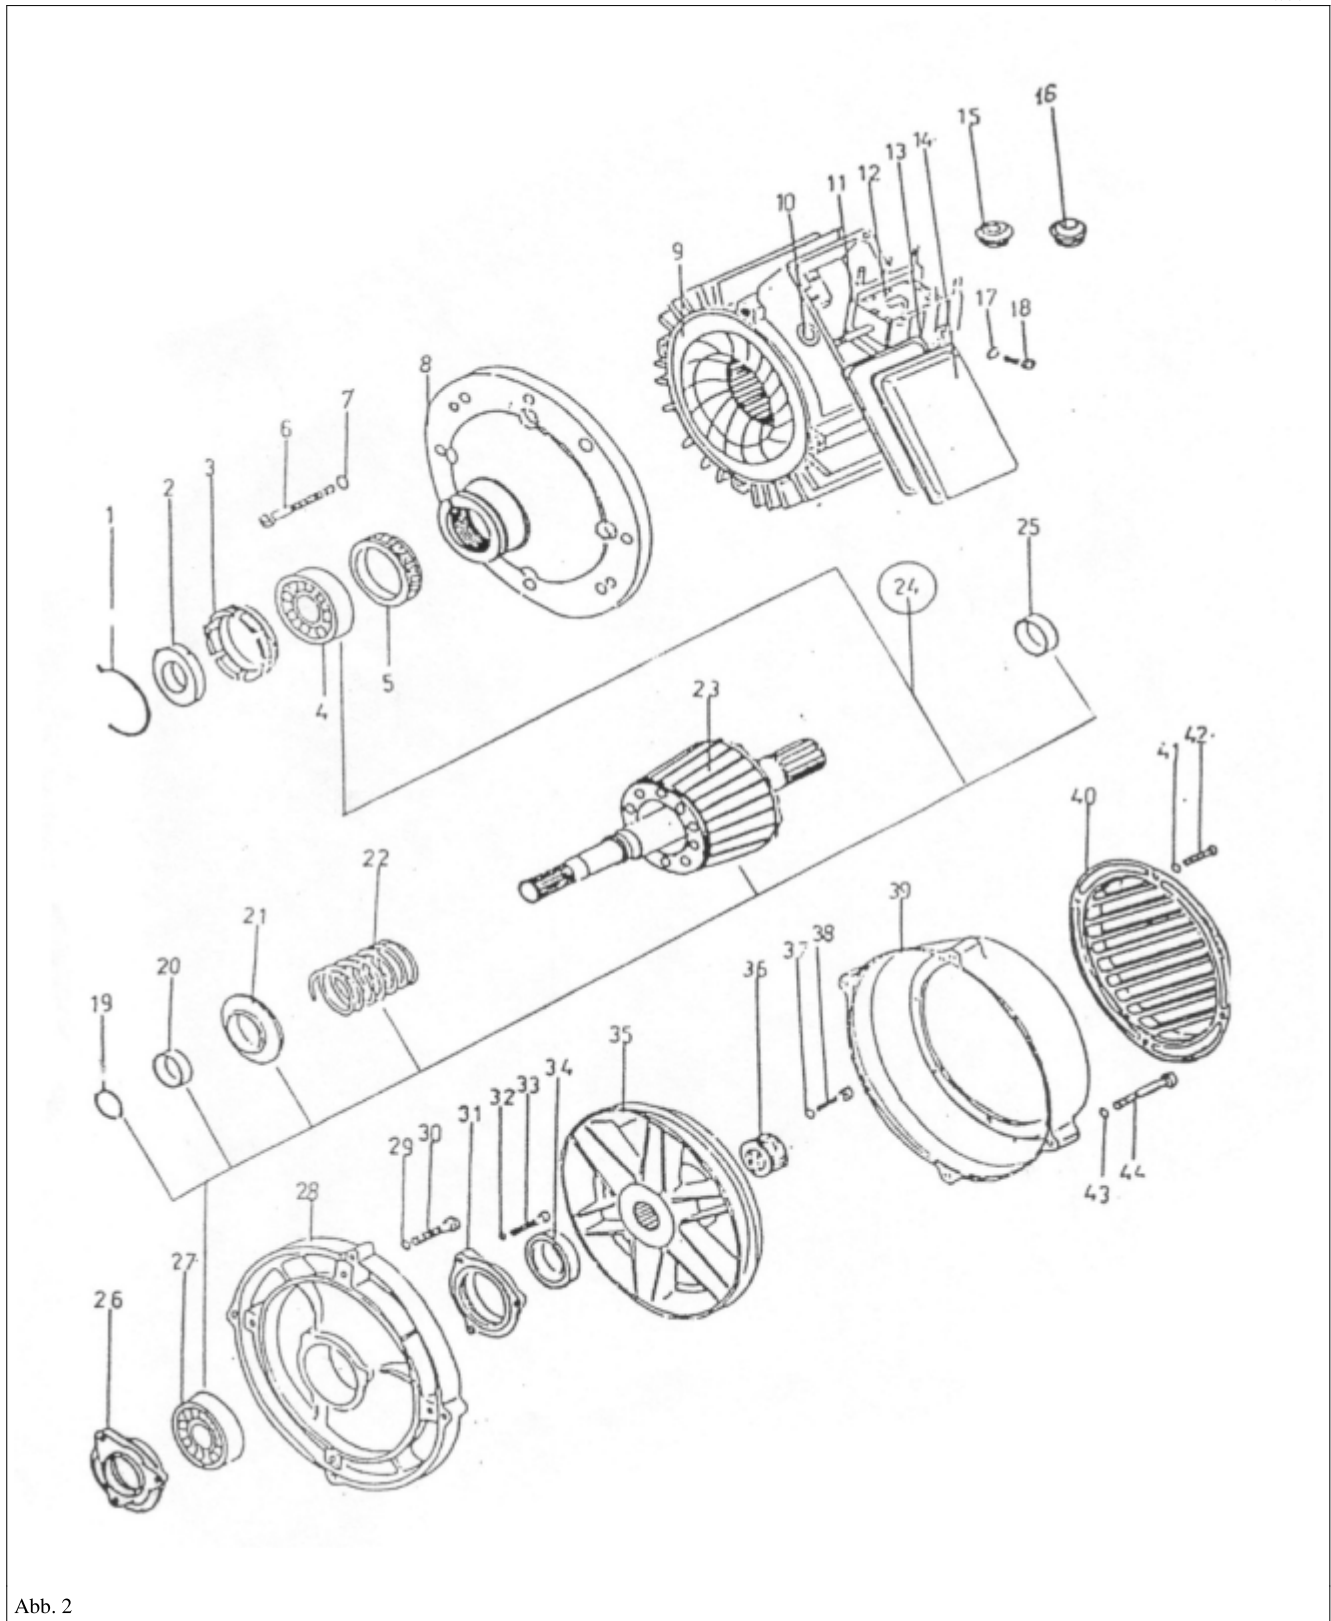

2. Hubmotoren Typ KG, zweistufig 24/6

Tab. 2

Abb. 2

Ersatzteilkatalog Hubmotor Typ KG, KG-D

Hubmotor		1	2	3	4	5	6	7	8	9	10	11	12
Pos.	Ersatzteil	KG2009 2446	KG2009 244	KG2110 2446	KG2110 244	KG2612 2446	KG2612 244	KG2714 2446	KG2714 244	KG3317 2446	KG3317 244	KG3317 244	KG3317 2446
	Stück	Ersatzteilnummer											
1	Lederung	2060061	2060061	2060061	2060061	2060056	2060056	2060056	2060056	2060014	2060014	2060014	2060040
2	Wellendichtung DIN 3760	25x45x10	25x45x10	25x45x10	25x45x10	30x55x10	30x55x10	30x55x10	30x55x10	45x70x10	45x70x10	45x70x10	45x70x10
3	Stellmutter vorn	5095521	5095521	2010670	2010670	2010712	2010712	2010712	2010712	2010560	2010560	2010560	2010576
4	Rollenlager NUB205/C3	5096153	5096153	5096153	5096153	5096169	5096169	5096169	5096169	5096182	5096182	5096182	5096195
	Rollenlager NUB208/C3												
	Rollenlager NUB209/C3												
	Axiallager DIN 711	51107	51107	51107	51107	51108	51108	51108	51108	51111	51111	51111	51112
6	Schraube, S.8, DIN912					M8x30	M8x30	M10x30	M10x30				
	Schraube, S.8									M10x35	M10x35	M12x40	
	Federschelbe	MR	MR	MR	MR	MR	MR	M10	M10	M10	M10	M12	
8	Lagerschild vorn	2072040	2072040	2072077	2072077	2072103	2072103	2072137	2072137	2072150	2072150	2072150	2072166
	Stator	1055000	1054261	1052437	1054282	1052479	1052987	1052498	1054298	1052577	1054303	1051957	1051957
10	Dichtung	2243322	2243322	2243322	2243322	2243322	2243322	2243322	2243322	2243322	2243322	2243322	2243322
11	Klemmsockel	5095144	5095144	5095144	5095144	5095144	5095144	5095144	5095144	5095144	5095144	5095144	5095144