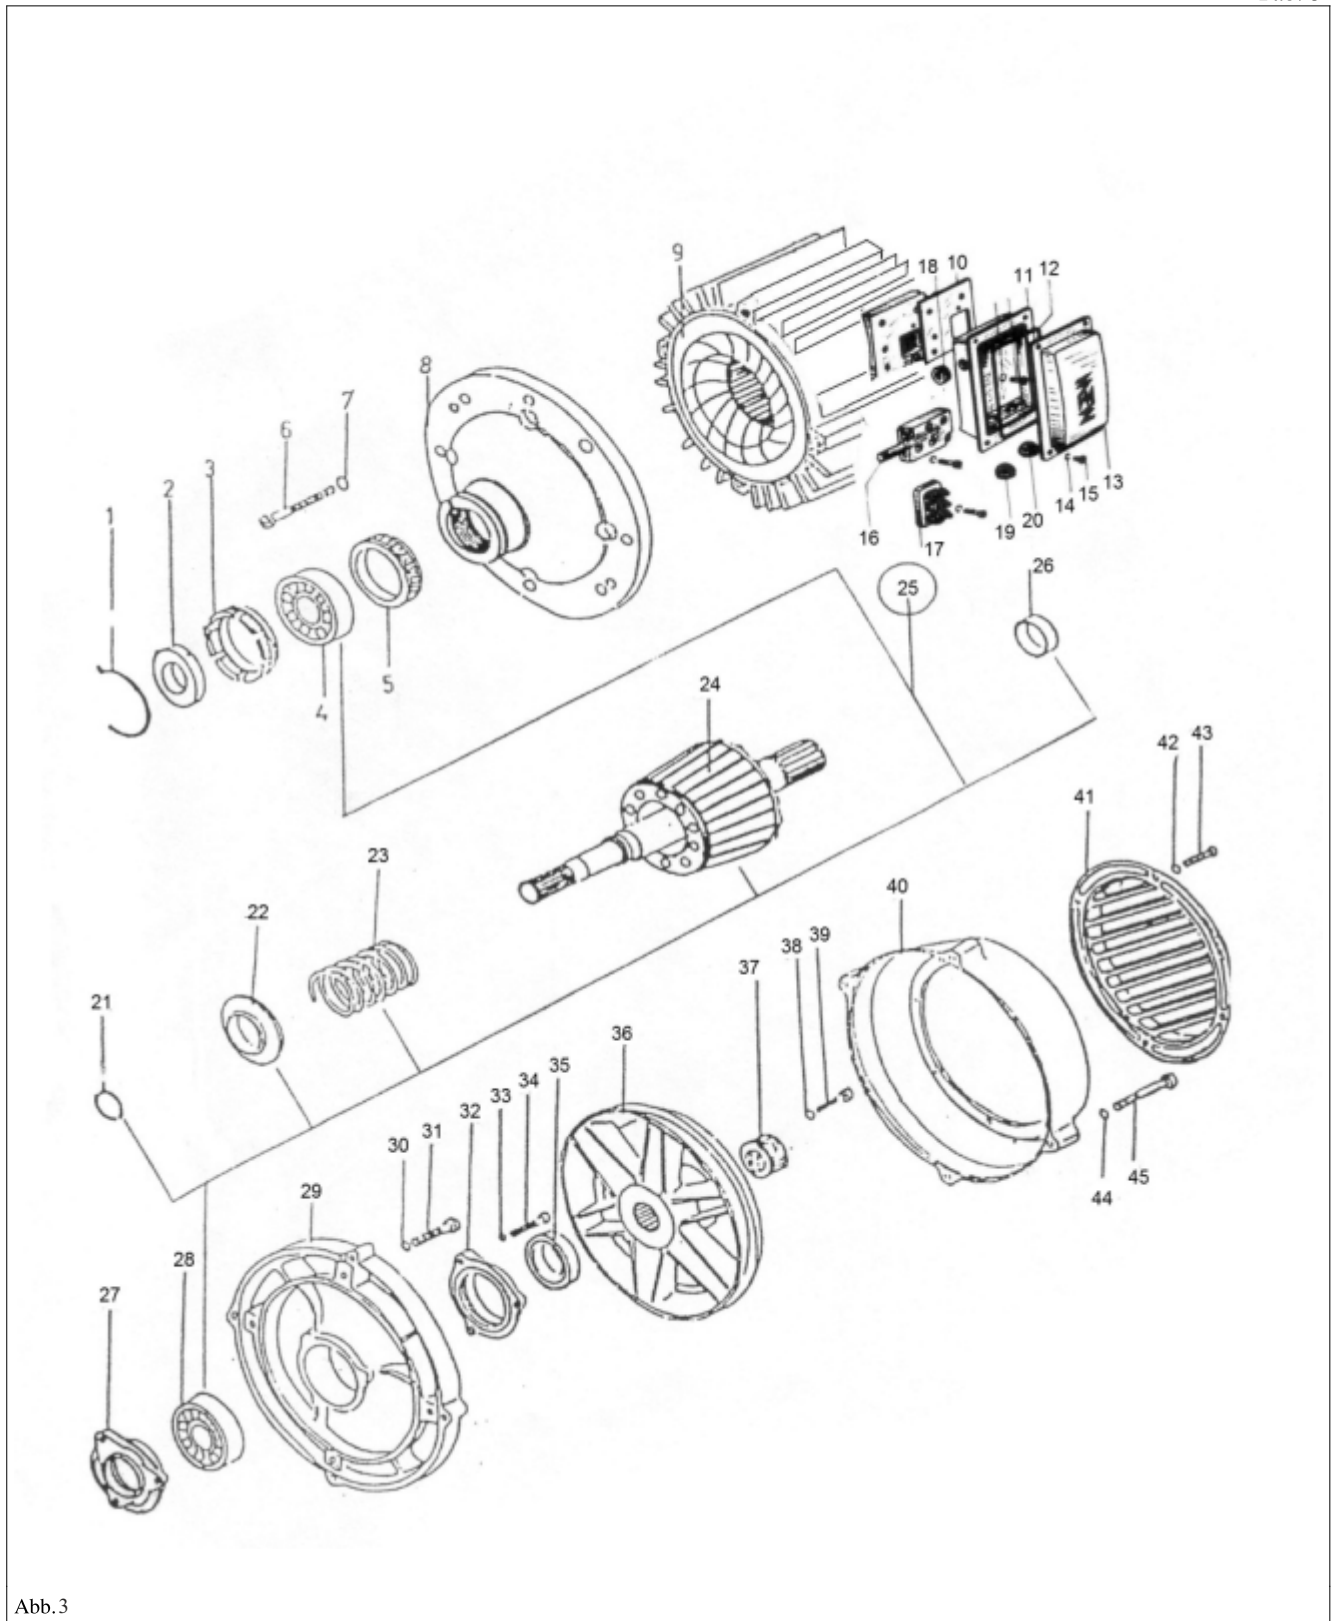

3. Hubmotoren Typ KG-D, einstufig

Tab. 3

Abb.3

Ersatzteilkatalog Hubmotor Typ KG, KG-D

Hubmotor		1	2	3	4	5	6	7	8	9	10	11	12
Pos.	Ersatzteil	KG160SD 6	KG160SD 4	KG160SD 6	KG160SD 4	KG200SD 6	KG200SD 4	KG200SD 6	KG200SD 4	KG200SD 6	KG200SD 4	KG200SD 6	KG200SD 4
	Stück	Ersatzteilnummer											
1	Lederung	1 2060061	2060061	2060061	2060061	2060056	2060056	2060056	2060056	2060056	2060056	2060056	2060056
2	Wellendichtung DIN 3760	1 25x45x10	25x45x10	25x45x10	25x45x10	30x55x10	30x55x10	30x55x10	30x55x10	30x55x10	30x55x10	30x55x10	30x55x10
3	Stelmmutter vorn	1 2010670	2010670	2010670	2010670	2010712	2010712	2010712	2010712	2010712	2010712	2010712	2010712
4	Rollenlager NUB205/03 Rollenlager NUB206/03	1 5096153	5096153	5096153	5096153	5096169	5096169	5096169	5096169	5096169	5096169	5096169	5096169
5	Axiallager DIN 711	1 51107	51107	51107	51107	51108	51108	51108	51108	51108	51108	51108	51108
6	Schraube, 8,8	4 M8x35	M8x35	M8x35	M8x35	M8x40	M8x40	M8x40	M8x40	M8x40	M8x40	M8x40	M8x40
7	Teilerscheibe	4 M8	M8	M8	M8	M8	M8	M8	M8	M8	M8	M8	M8
8	Lagerschild vorn	1 2072501	2072501	2072501	2072501	2072517	2072517	2072517	2072517	2072517	2072517	2072517	2072517
9	Stator	1 1052882	1054371	1052898	1053341	1052919	1053095	1052903	1052903	1052903	1052903	1052903	1052903
10	Dichtung	1 2243228	2243228	2243228	2243228	2243228	2243228	2243228	2243228	2243228	2243228	2243228	2243228
11	Sockel	1 2203159	2203159	2203159	2203159	2203164	2203164	2203164	2203164	2203164	2203164	2203164	2203164
12	Dichtung	1 2243233	2243233	2243233	2243233	2243233	2243233	2243233	2243233	2243233	2243233	2243233	2243233
13	Klemmskabel	1 2203143	2203143	2203143	2203143	2203143	2203143	2203143	2203143	2203143	2203143	2203143	2203143
14	Federscheibe	4 M5	M5	M5	M5	M5	M5	M5	M5	M5	M5	M5	M5
15	Schraube	4 M5x12	M5x12	M5x12	M5x12	M5x12	M5x12	M5x12	M5x12	M5x12	M5x12	M5x12	M5x12
16	Endschalter K1 G11 Endschalter K1-G1	1 5095139	5095139	5095139	5095139	5095139	5095139	5095139	5095139	5095139	5095139	5095139	5095139