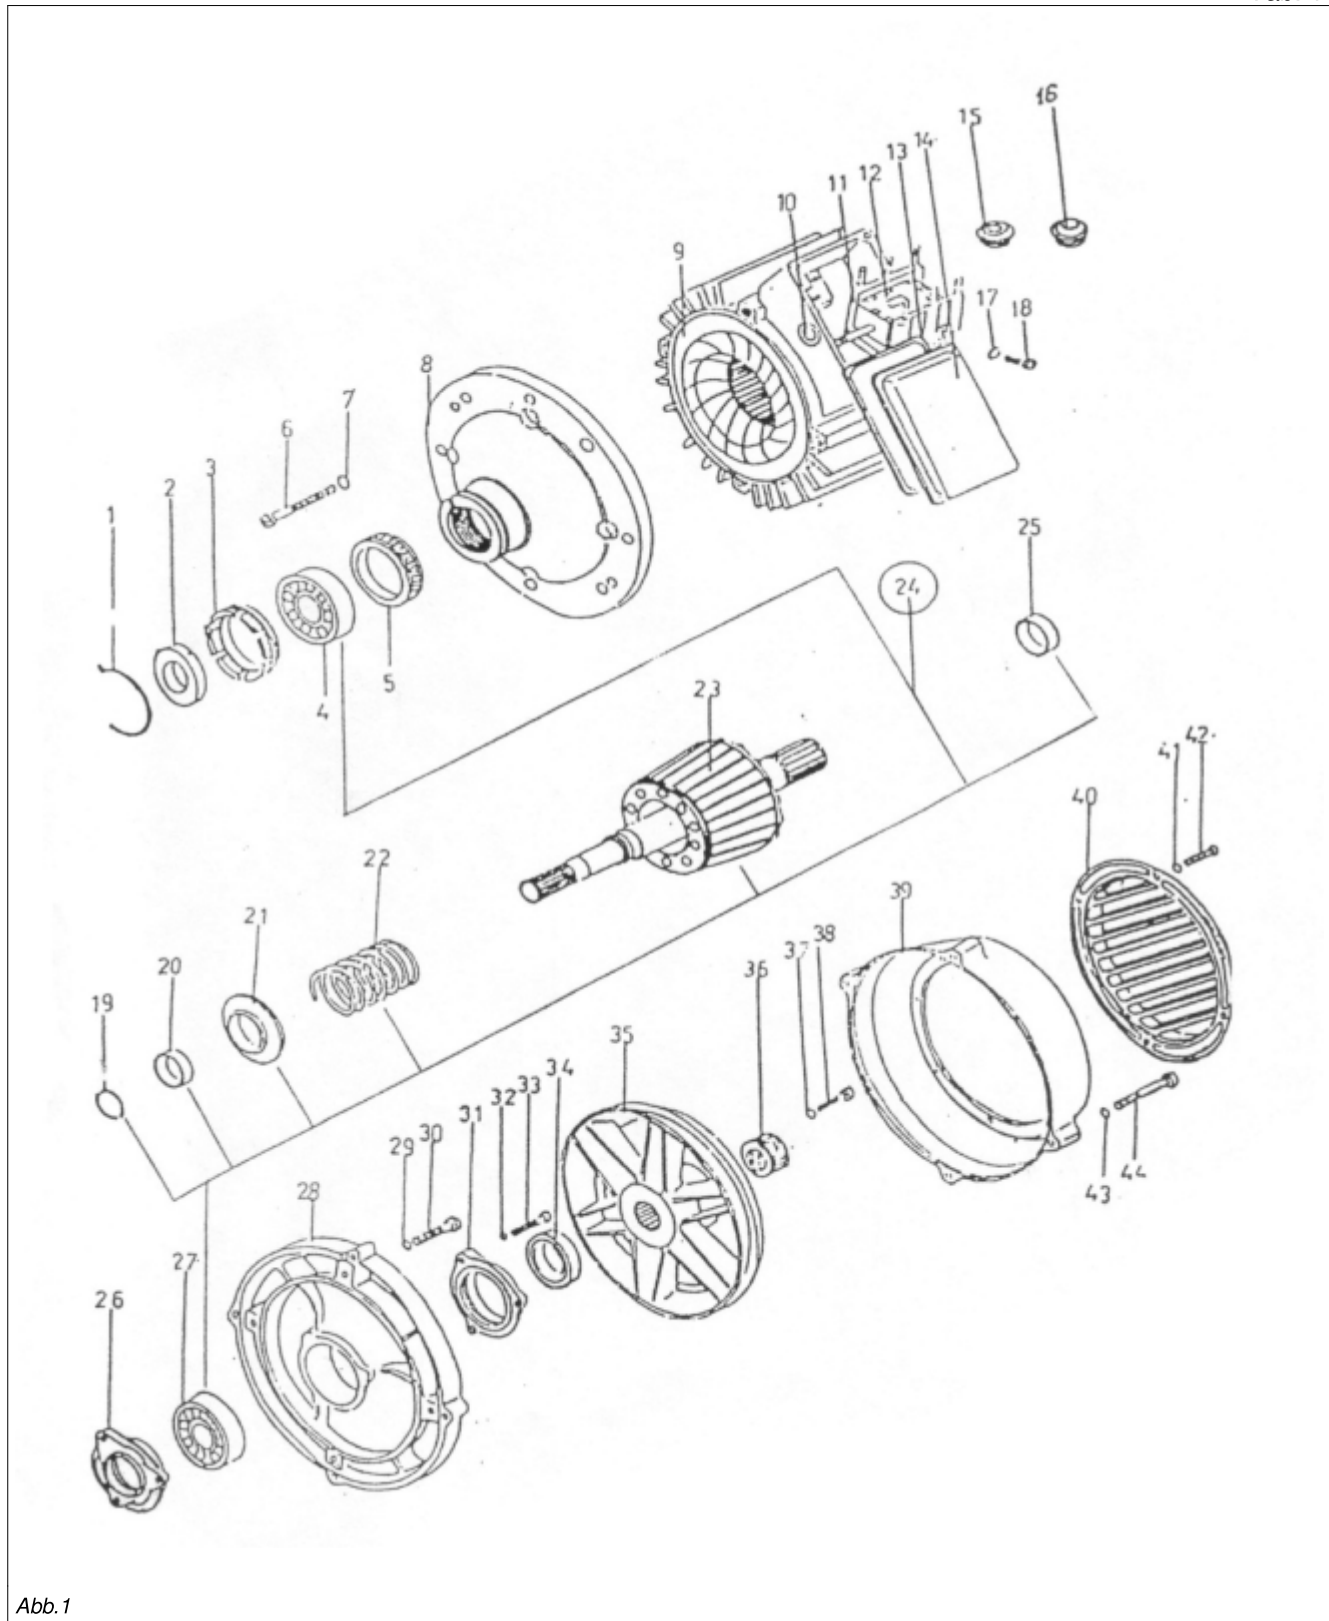

Die Baugruppen, deren Positionen in eckigen Klammern stehen "[]", werden komplett geliefert. In runden Klammern "()" stehen die Nummern der Standardelemente, wie Schrauben, Muttern, Sicherungsringe u.a.

Bei ihrem Austausch muß die Festigkeitsklasse der Befestigungselemente berücksichtigt werden.

1. Hubmotor Typ KG, einstufig

Tab. 1

Abb.1

Ersatzteilkatalog Hubmotor Typ KG, KG-D

Pos.	Hubmotor	1	2	3	4	5	6	7	8	9	10	11	12
		KG1605 6	KG1605 4	KG1608 6	KG1608 4	KG2008 6	KG2008 4	KG2011 6	KG2012 4	KG2412 6	KG2714 6	KG2714 4	
		Ersatzteilnummer											
		2060061	2050061	2060061	2060061	2050056	2060056	2060056	2050056	2060014	2060040	2060014	
1	Federling	25x45x10	25x45x10	25x45x10	25x45x10	30x50x10	30x50x10	30x55x10	30x55x10	45x70x10	45x70x10	45x70x10	
2	Wellendichtung DIN 3760												
3	Stielmutter vorn	2010670	2010670	2010670	2010670	2010712	2010712	2010712	2010712	2010560	2010560	2010560	
	Rollenlager NUB205/C3	5096153	5096153	5096153	5096153								
4	Rollenlager NUB206/C3					5096159	5096169	5096169	5096169				
	Rollenlager NUB208/C3									5096182		5096182	
	Rollenlager NUB209/C3										5096195		
5	Axiallager DIN 711	51107	51 07	51107	51107	51108	51108	51108	51108	51111	51112	51111	
	Schraube, 8,8	M8x30	M8x30	M8x30	M8x30	M8x25	M8x35	M8x35	M8x35				
6	Schraube, 8,8, DIN 912									M10x40			
	Schraube, 8,8										M10x45	M10x45	
7	Freierscheibe	M8	M8	M8	M8	M8	M8	M8	M8	M10		M10	
8	Lagerschild vorn	2072119	2072119	2072119	2072119	2072035	2072035	2072035	2072035	2072098	2072124	2072145	
9	Stator	1050 83	1050251	10504 9	10504 9	1050555	1050623	1050911	1050995	1051297	1051522	1051585	
10	Dichtung	2243322	2243322	2243322	2243322	2243322	2243322	2243322	2243322	2243322	2243322	2243322	